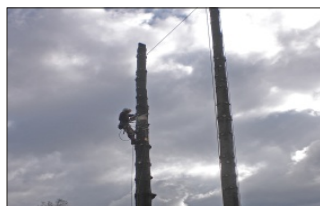

Sturmschadenbeseitigung, Auslichtungsarbeiten oder **Baumfällungen** gestalten sich in beengten Situationen oft schwierig.

Die Seilklettertechnik ermöglicht es baumschonende Pflegearbeiten und Fällungen auf eine Art und Weise durchzuführen, die unabhängig vom Baumstandort und Baumgröße ist.

Vorteile und **Einsatzmöglichkeit** dieser Technik:

- Ideal für schwer erreichbare Standorte
- Flexible Planung und Durchführung
- Minimale Beeinträchtigung für angrenzende Grundstücke
- Keine Bodenverdichtung durch schweren Maschineneinsatz
- Vermeidung von Flur-, Sach- und Personenschäden
- Kostenminimierung durch Verzicht von Gerüst und Hebmachines

Unsere Leistungen:

Baumpflege -schnitt -fällung -gutachten, Pflanzarbeiten, Sturmnotdienst,
Waldwegfreischneidung, Schneebruchbeseitigung, Efeu-Befreiung + Weißschutz
Hecken -Zierstrauchschnitte, Mulchen, Mäharbeiten
Brennholz, Grillholz, Anzündler, Feuerkörbe, Holzfackeln, Hackschnitzel,
Holzzäune, Holzdeck's, Rank-u.Kletterpflanzen spezialist, Gartendeko, Grillservice